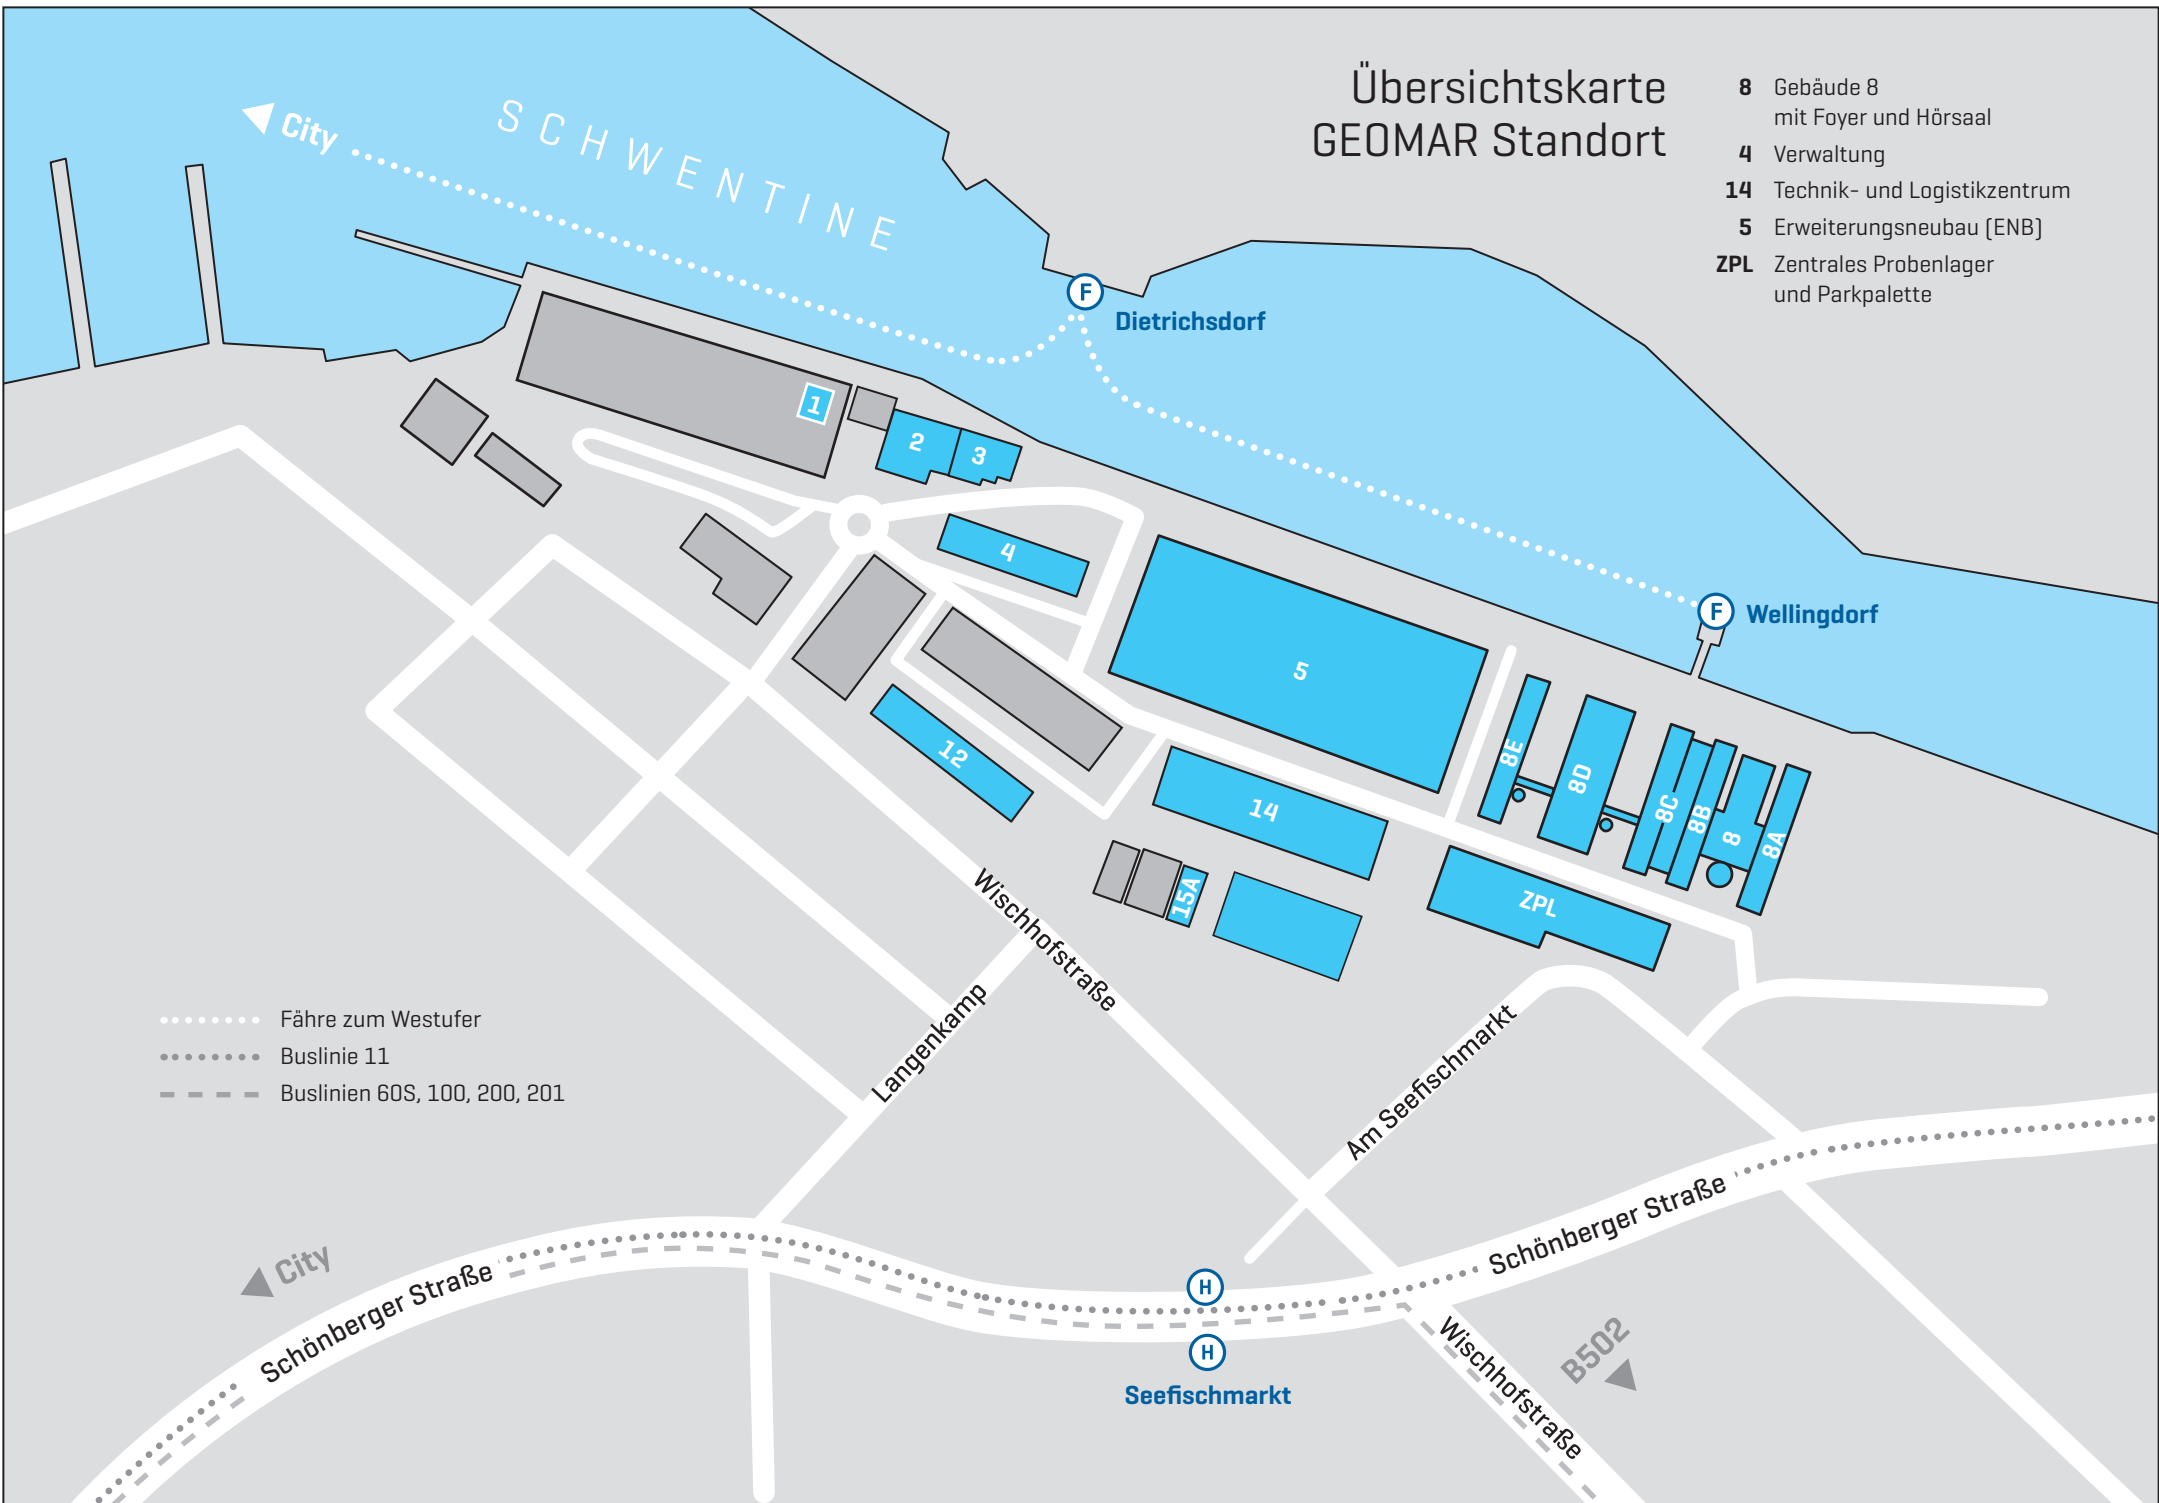

Übersichtskarte GEOMAR Standort

- 8** Gebäude 8 mit Foyer und Hörsaal
- 4** Verwaltung
- 14** Technik- und Logistikzentrum
- 5** Erweiterungsneubau (ENB)
- ZPL** Zentrales Probenlager und Parkpalette

- Fähre zum Westufer
- Buslinie 11
- - - - Buslinien 60S, 100, 200, 201

City

Schönberger Straße

Seefischmarkt

Wischhofstraße

B502

Schönberger Straße

Am Seefischmarkt

Wischhofstraße

Langenkamp

SCHWENTINE

Dietrichsdorf

Wellingdorf

1

2

3

4